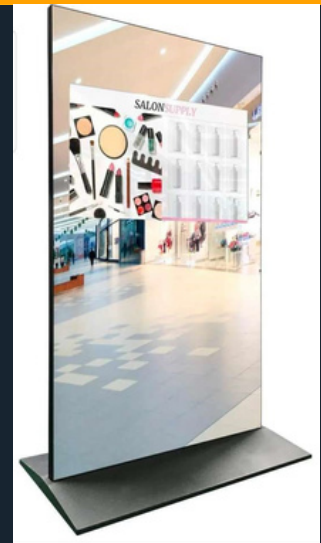

آینه هوشمند هوشاین

آینه هوشمند یک پلتفرم اینترنت اشیا است که قابلیت ارائه پویای انواع اطلاعات متنی و تصویری را دارد. تبلیغات آینه ای، یک انتخاب محبوب برای مشتریانی است که به دنبال یک روش خاص و جذاب برای تبلیغ محصولات خود هستند.

آینه هوشاین برای نمایش انواع مختلف تبلیغات در قالب متن، تصویر و ویدیو مناسب است. این پلتفرم قابلیت نصب در آسانسورهای مدرن و سنتی، لابی هتلها، ساختمانهای مسکونی و اداری را دارد.

هوشاین امکان روزرسانی محتوای تبلیغات شما را از راه دور و در کسری از ثانیه فراهم مینماید. شما می توانید با استفاده از برنامه مدیریت محتوا آینه، تبلیغات خود را در هر زمان و مکانی بدون محدودیت بر روی آینه نمایش بدهید. اگر به دنبال روشی نوین، خلاقانه و جذاب هستید تا متمایز بدرخشید!

راه حل شما: پلتفرم تبلیغاتی هوشاین است.

هوشاین

هوشمندی آینه

ویژگیهای آینه هوشاین

- قابلیت نمایش محتوای چند رسانه‌ای از محصولات
- متصل به جهان دیجیتالی و اینترنت
- مجهز به سیستم مدیریت محتوا
- تغییر محتوا از طریق برنامه کاربری
- وضوح و روشنایی بالا برای هر نوع محتوا
- داشتن بلندگوی استریو
- طراحی زیبا و انعطاف پذیر
- قابلیت نمایش به صورت افقی و عمودی
- روشن و خاموش شدن خودکار